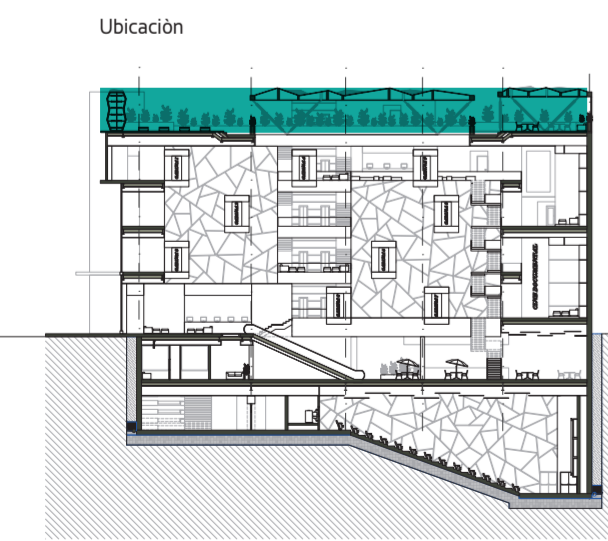

Trabajo De Titulación

<p>Universidad Tecnológica Indoamérica Facultad De Arquitectura y Artes Aplicadas</p>	<p>Sellos y Firmas De Aprobación</p>	<p>Proyecto: <b>Cine y Arquitectura / Reactivación Del Cine En El Centro De Quito</b></p>	<p>Autor: <b>Mauricio René Iñacato</b></p>	<p>Escala A2: <b>1:150</b></p>	<p>Escala A3: <b>Indicada</b></p>	<p>Ubicación: <b>Tercer Nivel</b></p>	<p>N Lámina: <b>A5</b></p>
		<p>Contiene: <b>Planta Arquitectónica</b></p>	<p>Director: <b>Arq. Marcelo Villacís</b></p>	<p>Fecha: <b>Junio 2018</b></p>	<p>Trabajo De Titulación</p>		