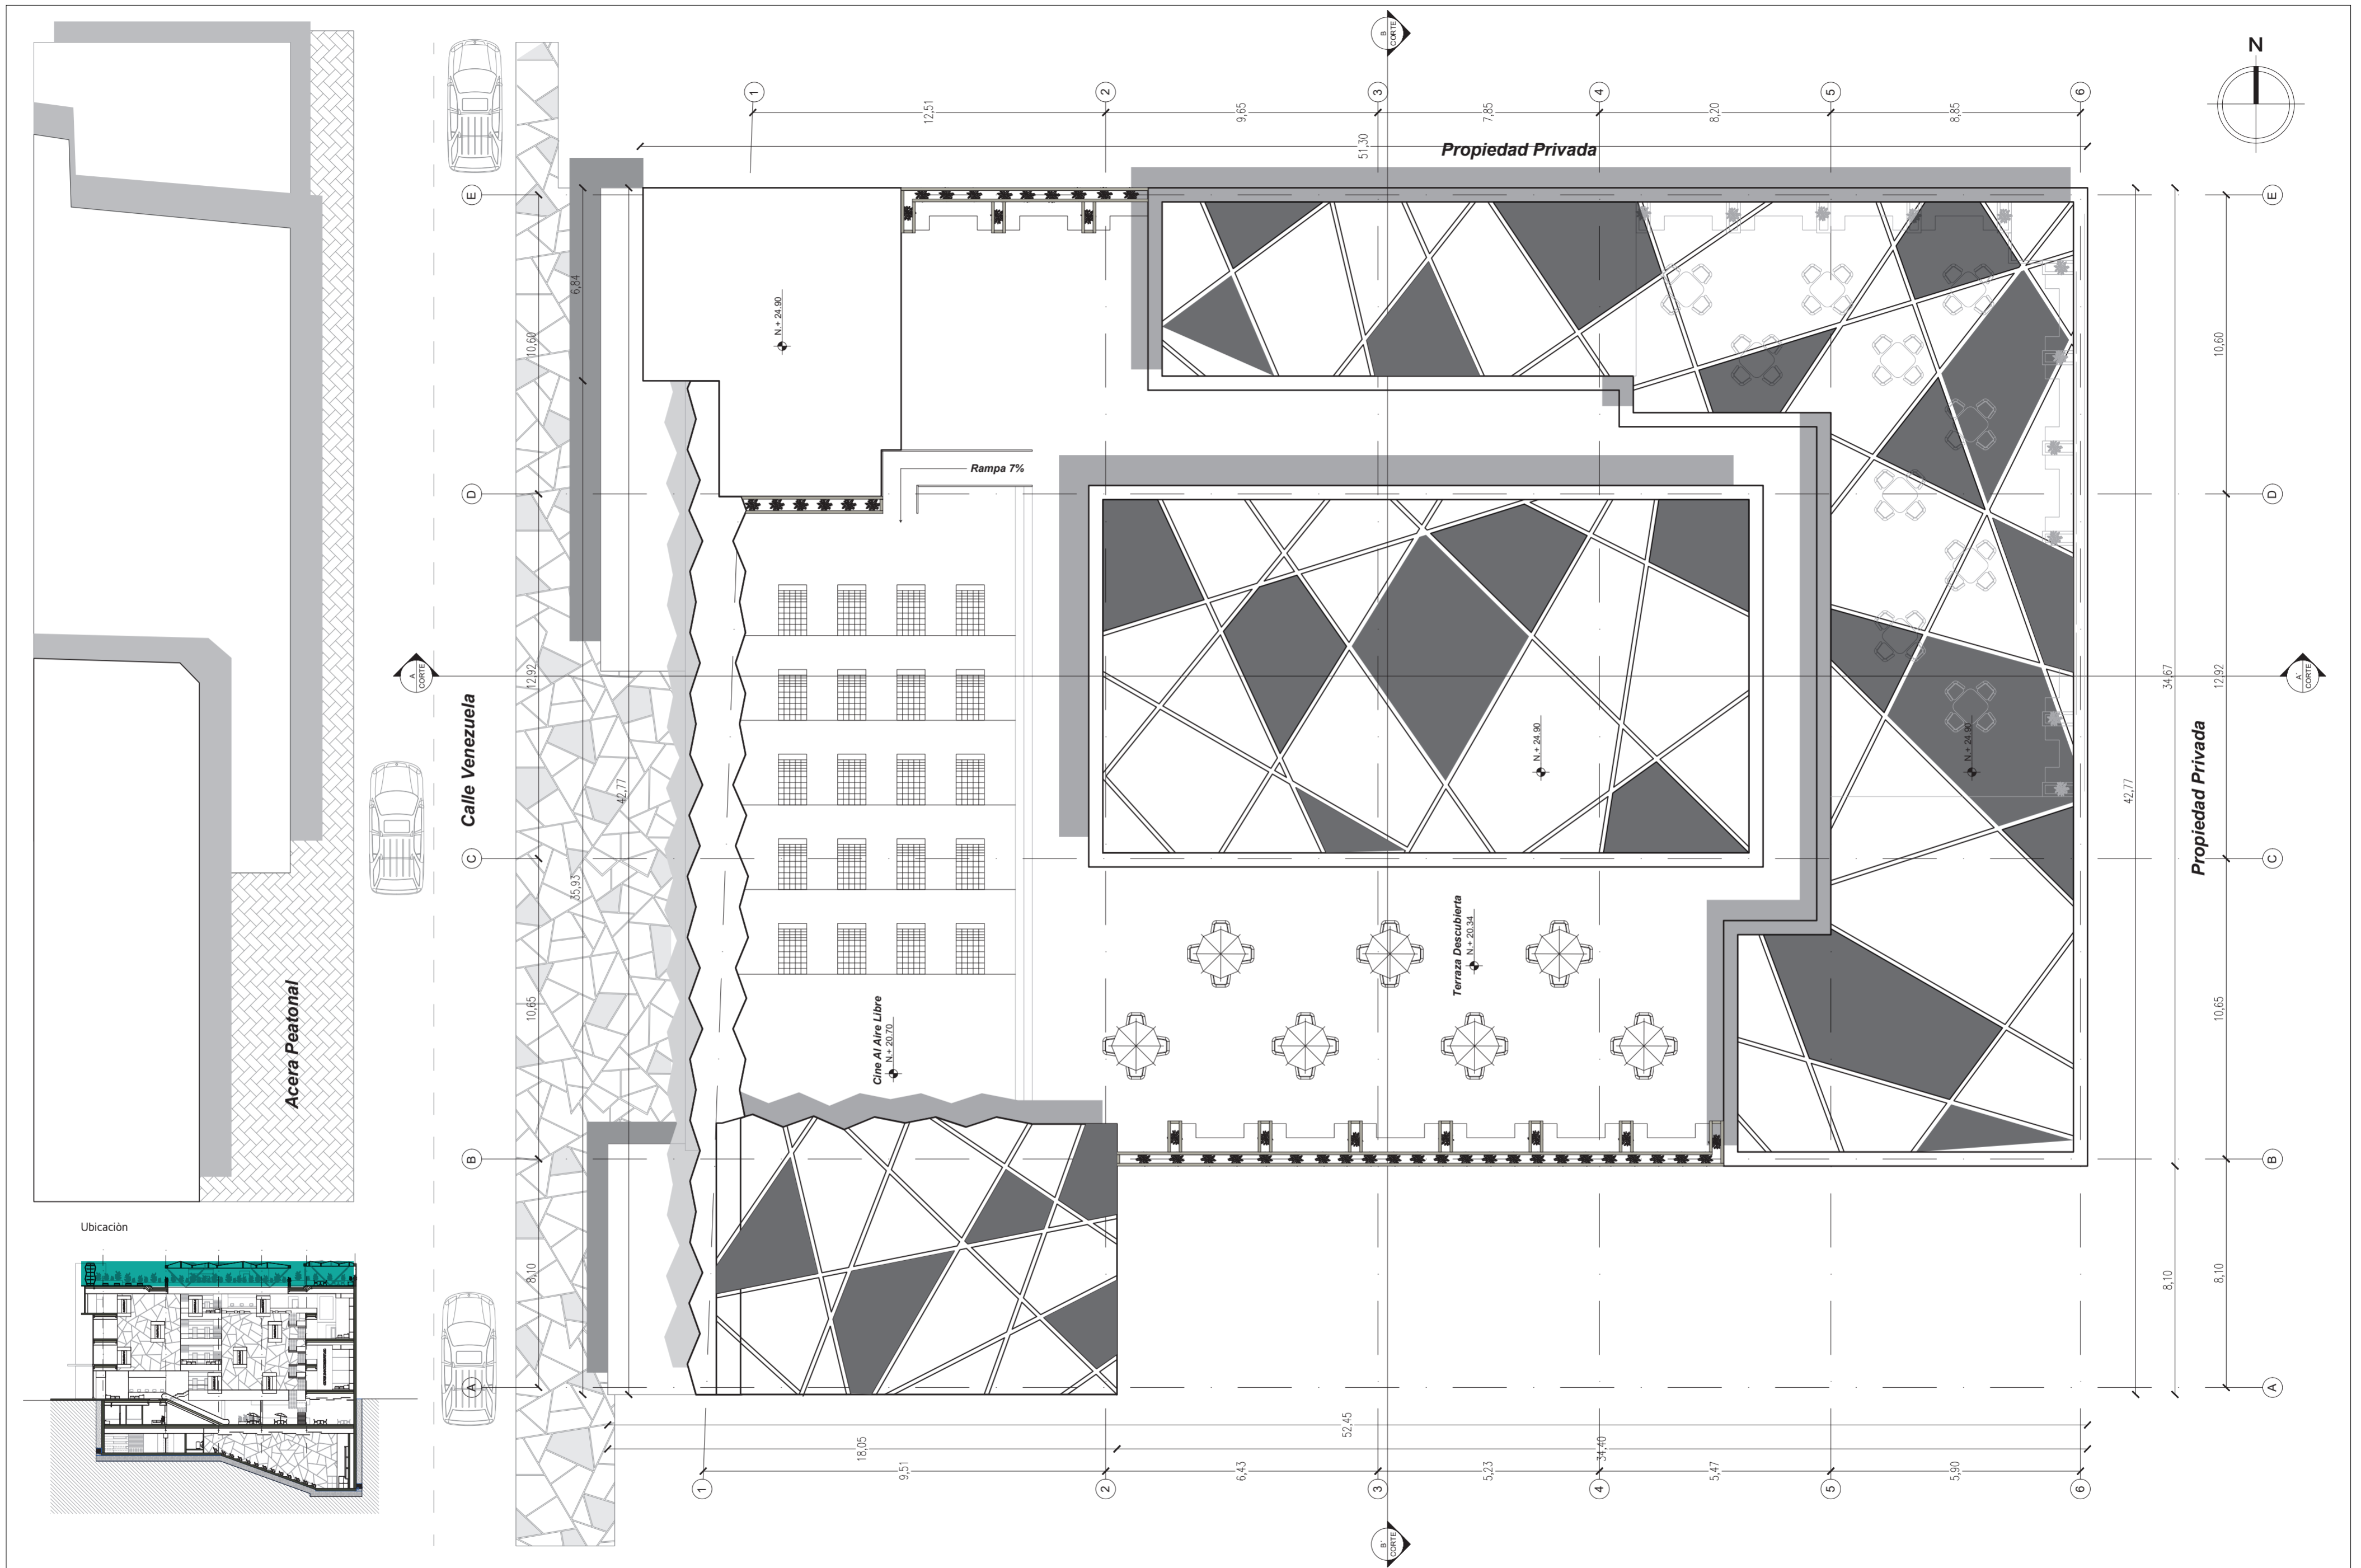

Aceras Peatonal

Calle Venezuela

Propiedad Privada

Propiedad Privada

Cine Al Aire Libre
N.± 20.70

Terraza Descubierta
N.± 20.34

N.± 24.80

N.± 24.80

N.± 24.80

Rampa 7%