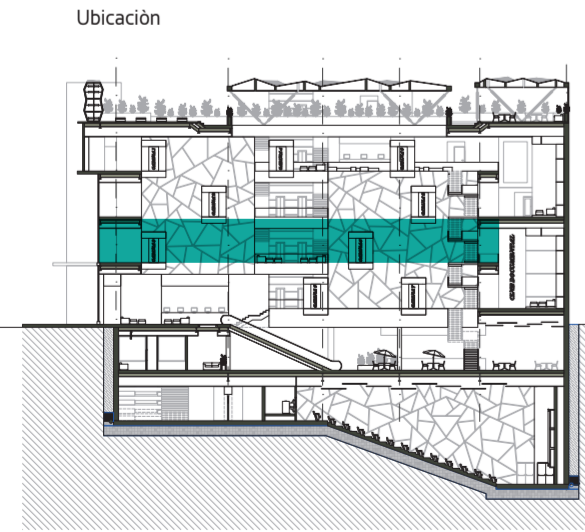

N Lámina:  
**A1**

Universidad Tecnológica Indoamérica  
 Facultad De Arquitectura y Artes Aplicadas  
 Trabajo De Titulación

Sellos y Firmas De Aprobación

Proyecto:  
**Cine y Arquitectura / Reactivación Del Cine En El Centro De Quito**  
 Contiene:  
**Planta Arquitectónica**

Autor:  
**Mauricio René Iñacato**  
 Director:  
**Arq. Marcelo Villacís**

Escala A2:  
**1:150**  
 Fecha:  
**Junio 2018**

Ubicación:  
**Primer Subsuelo**

N. Lámina:  
**A2**

 <p>Universidad Tecnológica Indoamérica Facultad De Arquitectura y Artes Aplicadas</p>	<p>Sellos y Firmas De Aprobación</p>	<p>Proyecto: <b>Cine y Arquitectura / Reactivación Del Cine En El Centro De Quito</b></p>	<p>Autor: <b>Mauricio René Iñacato</b></p>	<p>Escala A2: <b>1:150</b></p>	<p>Escala A3: <b>Indicada</b></p>	<p>Ubicación: <b>Segundo Nivel</b></p>	<p>N Lámina: <b>A4</b></p>
		<p>Contiene: <b>Planta Arquitectónica</b></p>	<p>Director: <b>Arq. Marcelo Villacís</b></p>	<p>Fecha: <b>Junio 2018</b></p>			