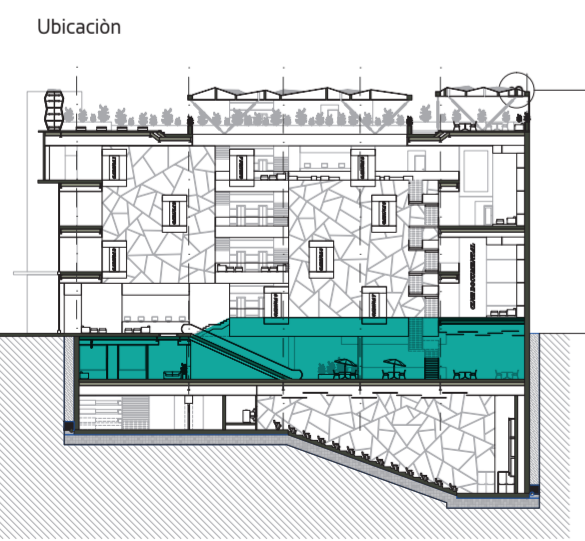

Contiene:  
**Planta Arquitectónica**

Autor:  
**Mauricio René Iñacato**

Director:  
**Arq. Marcelo Villacís**

Escala A2:  
**1:150**

Escala A3:  
**Indicada**

Fecha:  
**Junio 2018**

Ubicación:  
**Segundo Subsuelo**

N Lámina:  
**A1**

Universidad Tecnológica Indoamérica  
 Facultad De Arquitectura y Artes Aplicadas  
 Trabajo De Titulación

Sellos y Firmas De Aprobación

Proyecto:  
**Cine y Arquitectura / Reactivación Del Cine En El Centro De Quito**  
 Contiene:  
**Planta Arquitectónica**