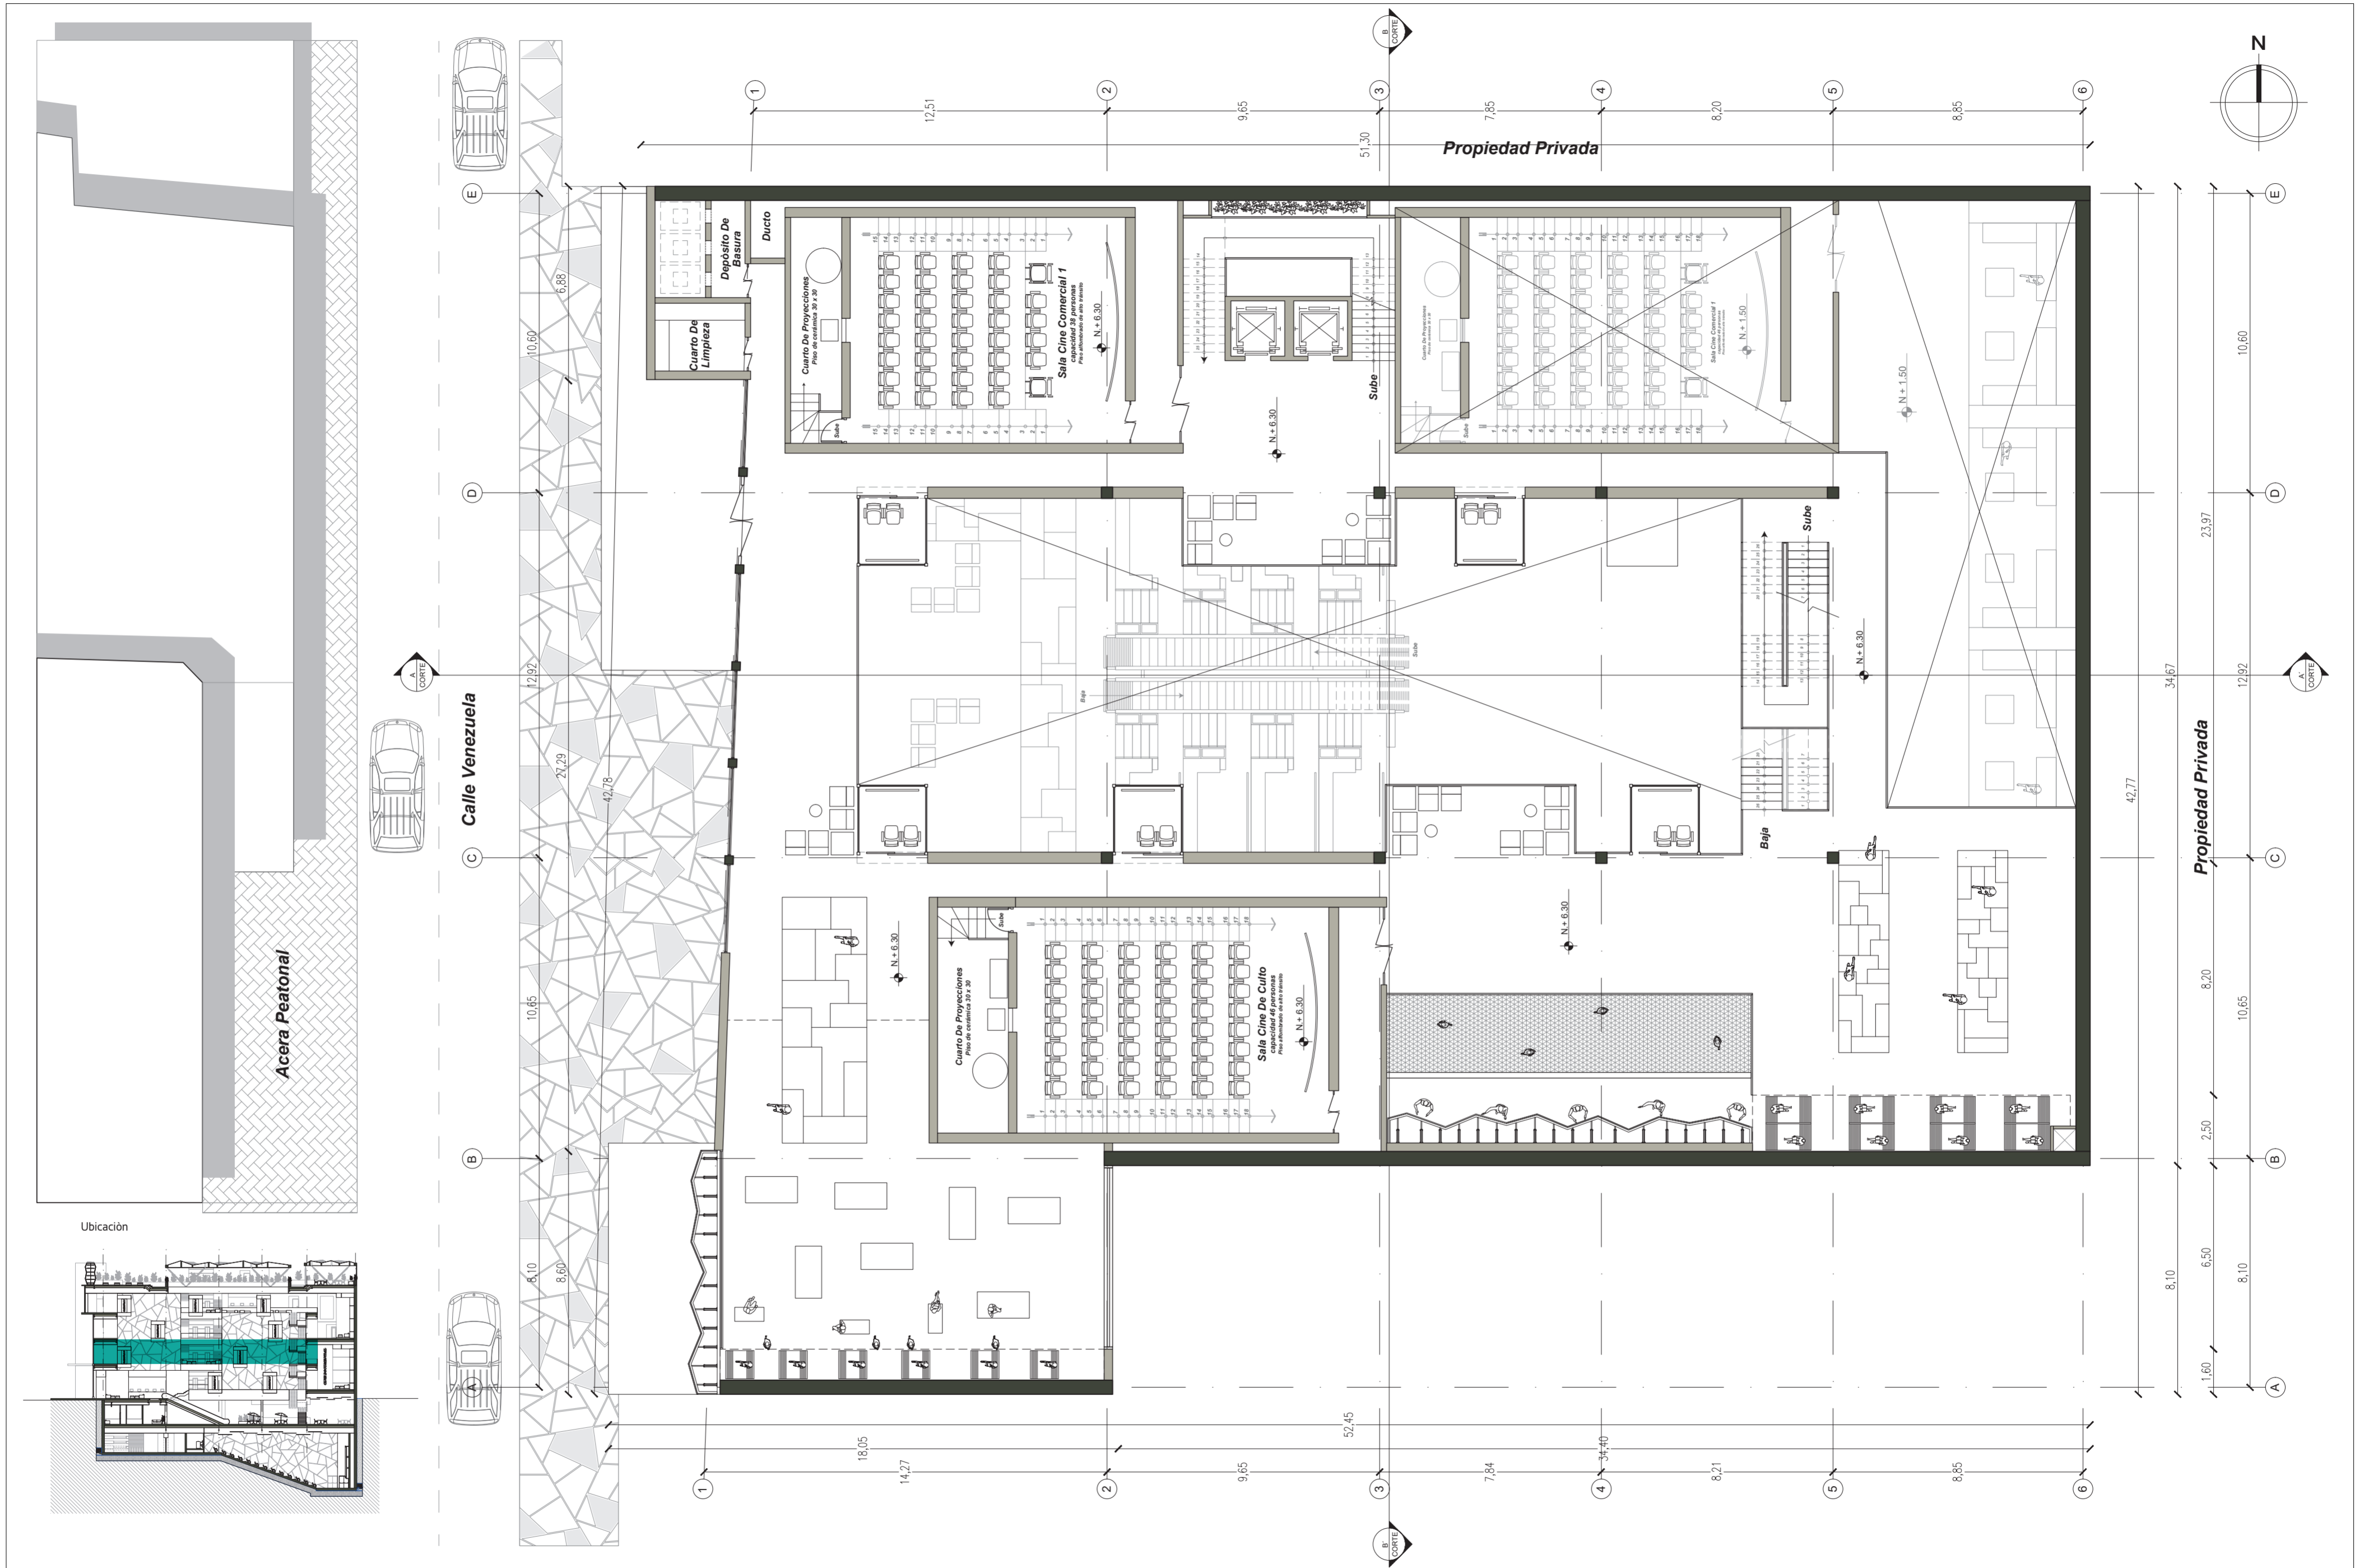

Contiene:  
**Planta Arquitectónica**

Autor:  
**Mauricio René Iñacato**

Director:  
**Arq. Marcelo Villacís**

Escala A2:  
**1:150**

Escala A3:  
**Indicada**

Fecha:  
**Junio 2018**

Ubicación:  
**Segundo Subsuelo**

Autor:  
**Mauricio René Iñacato**  
 Director:  
**Arq. Marcelo Villacís**

Escala A2:  
**1:150**  
 Fecha:  
**Junio 2018**

Ubicación:  
**Primer Subsuelo**

N. Lámina:  
**A2**

 <p>Universidad Tecnológica Indoamérica Facultad De Arquitectura y Artes Aplicadas</p>	<p>Sellos y Firmas De Aprobación</p>	<p>Proyecto: <b>Cine y Arquitectura / Reactivación Del Cine En El Centro De Quito</b></p>	<p>Autor: <b>Mauricio René Iñacato</b></p>	<p>Escala A2: <b>1:150</b></p>	<p>Escala A3: <b>Indicada</b></p>	<p>Ubicación: <b>Segundo Nivel</b></p>	<p>N Lámina: <b>A4</b></p>
		<p>Contiene: <b>Planta Arquitectónica</b></p>	<p>Director: <b>Arq. Marcelo Villacís</b></p>	<p>Fecha: <b>Junio 2018</b></p>			