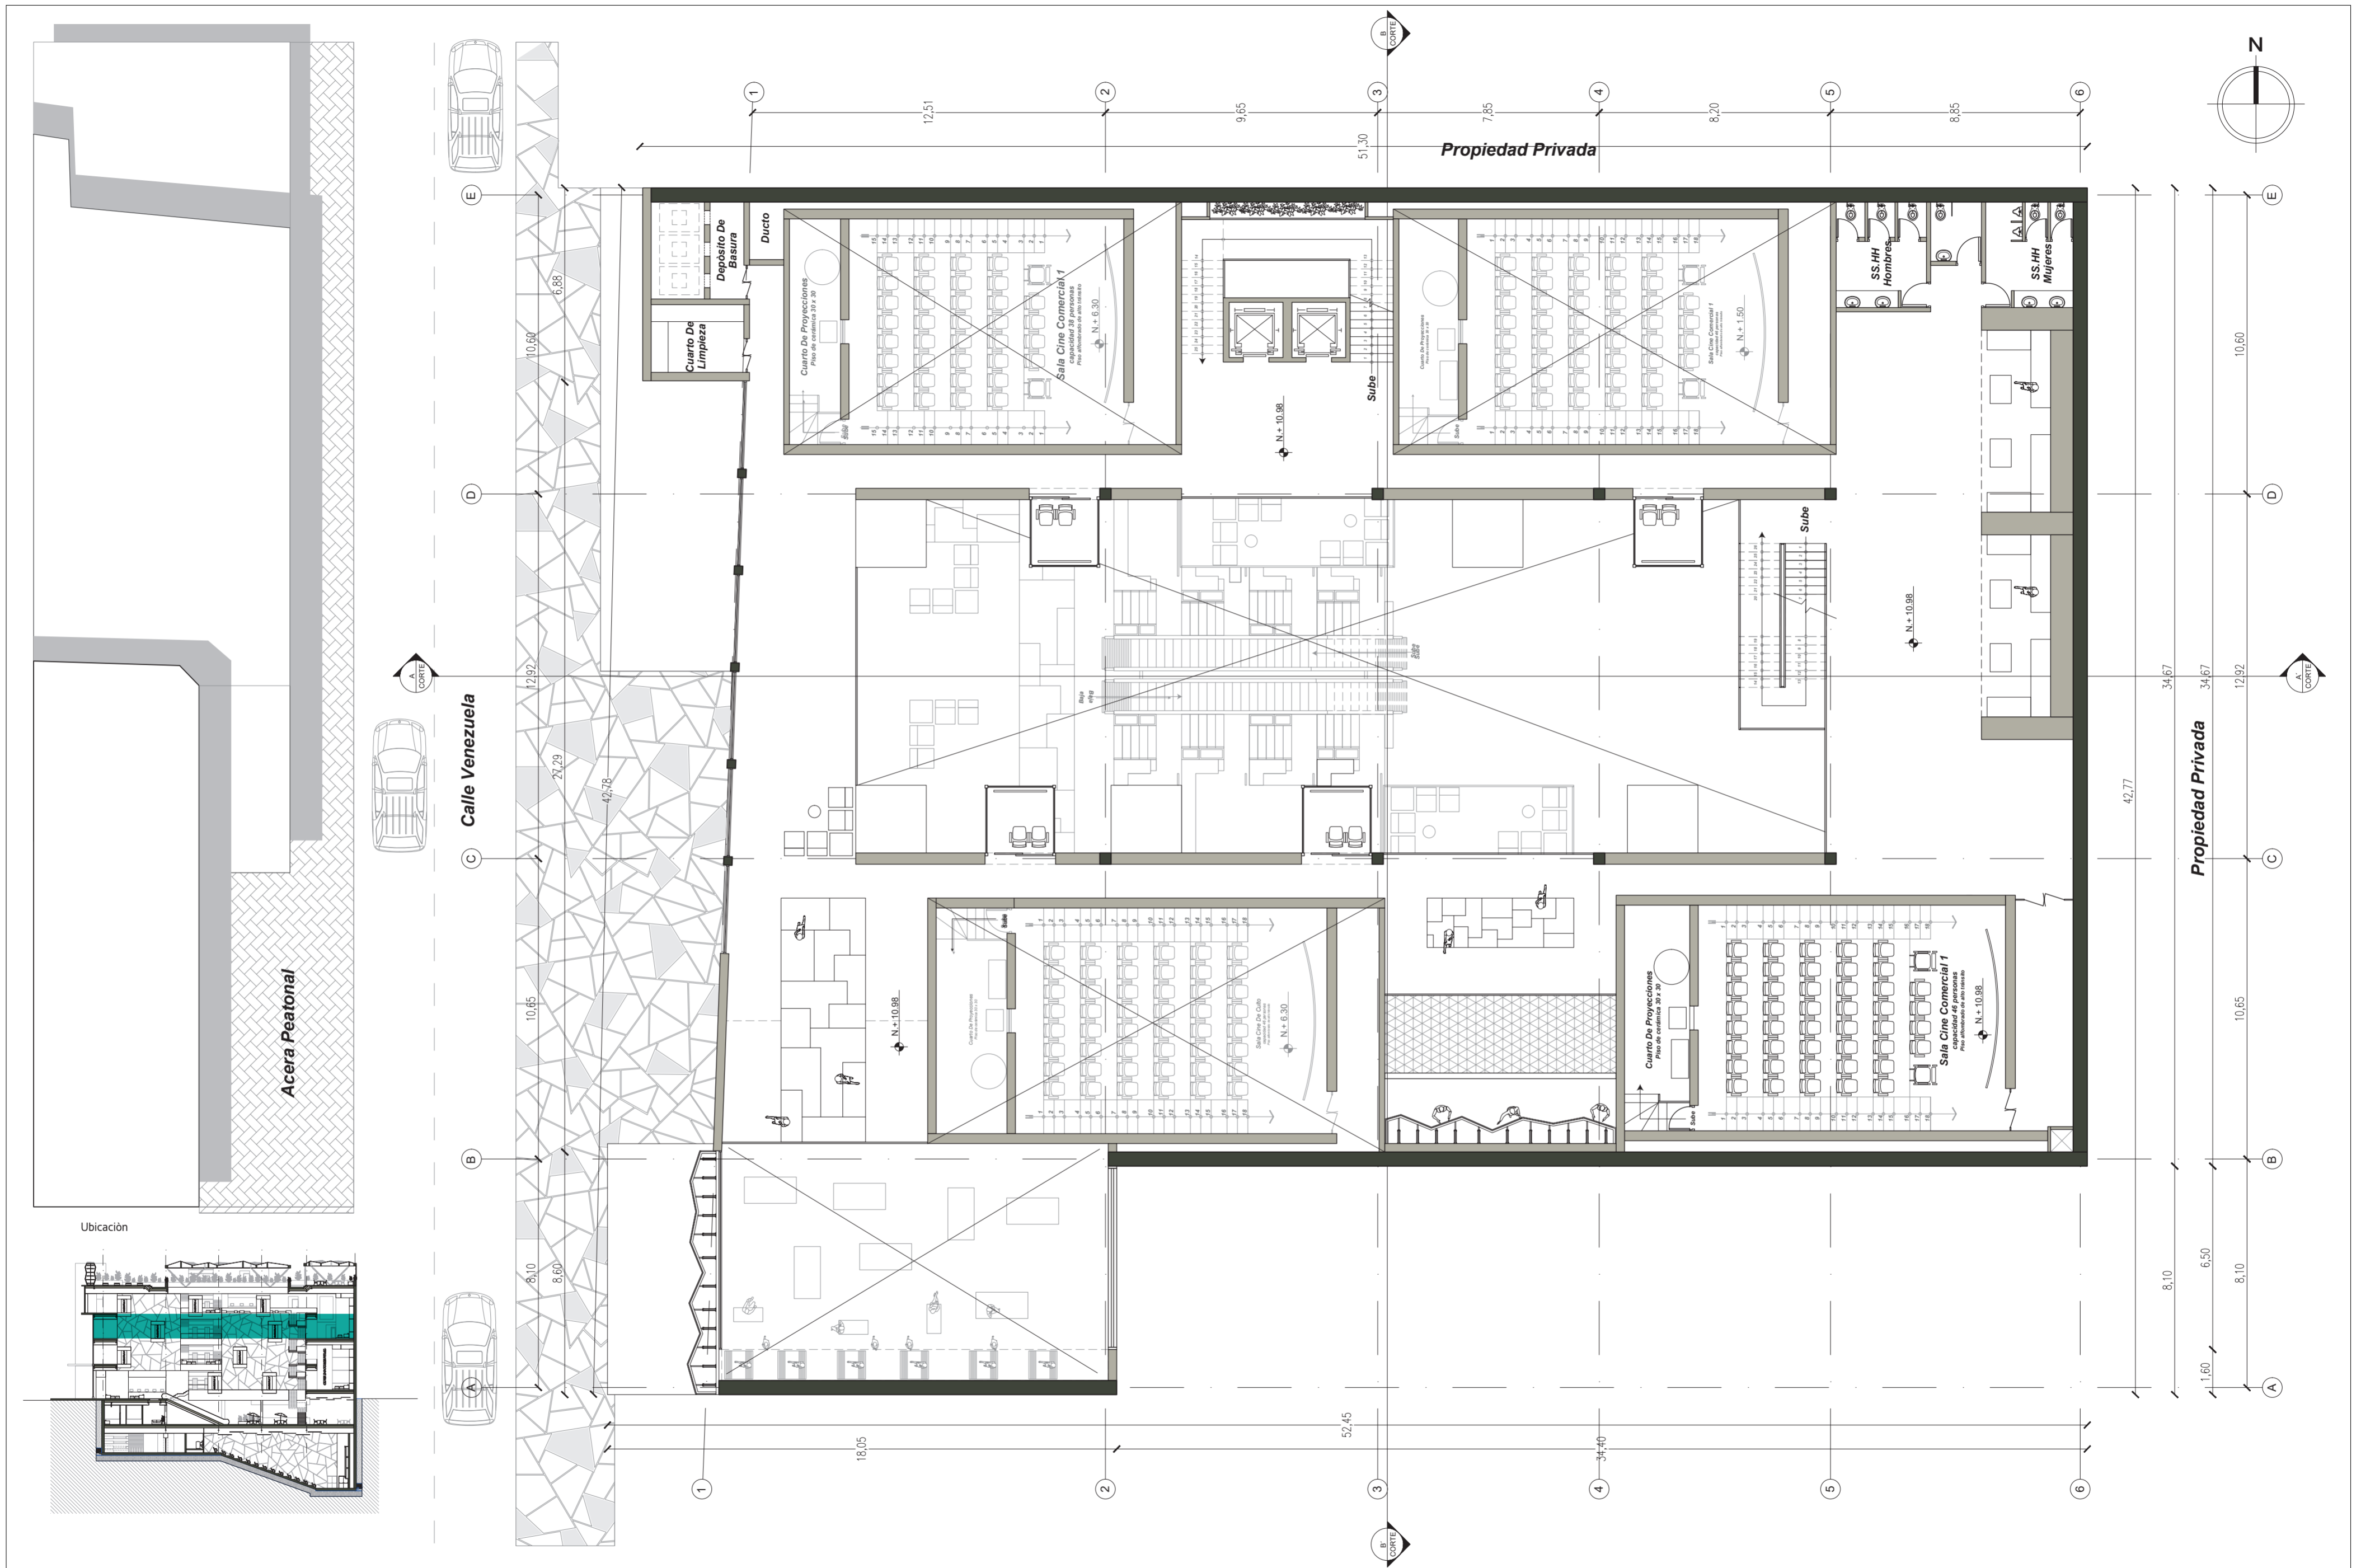

Universidad Tecnológica Indoamérica Facultad De Arquitectura y Artes Aplicadas	Sellos y Firmas De Aprobación	Proyecto: Cine y Arquitectura / Reactivación Del Cine En El Centro De Quito	Autor: Mauricio René Iñacato	Escala A2: 1:150	Escala A3: Indicada	Ubicación: Tercer Nivel	N Lámina: A5
		Contiene: Planta Arquitectónica	Director: Arq. Marcelo Villacís	Fecha: Junio 2018	Trabajo De Titulación