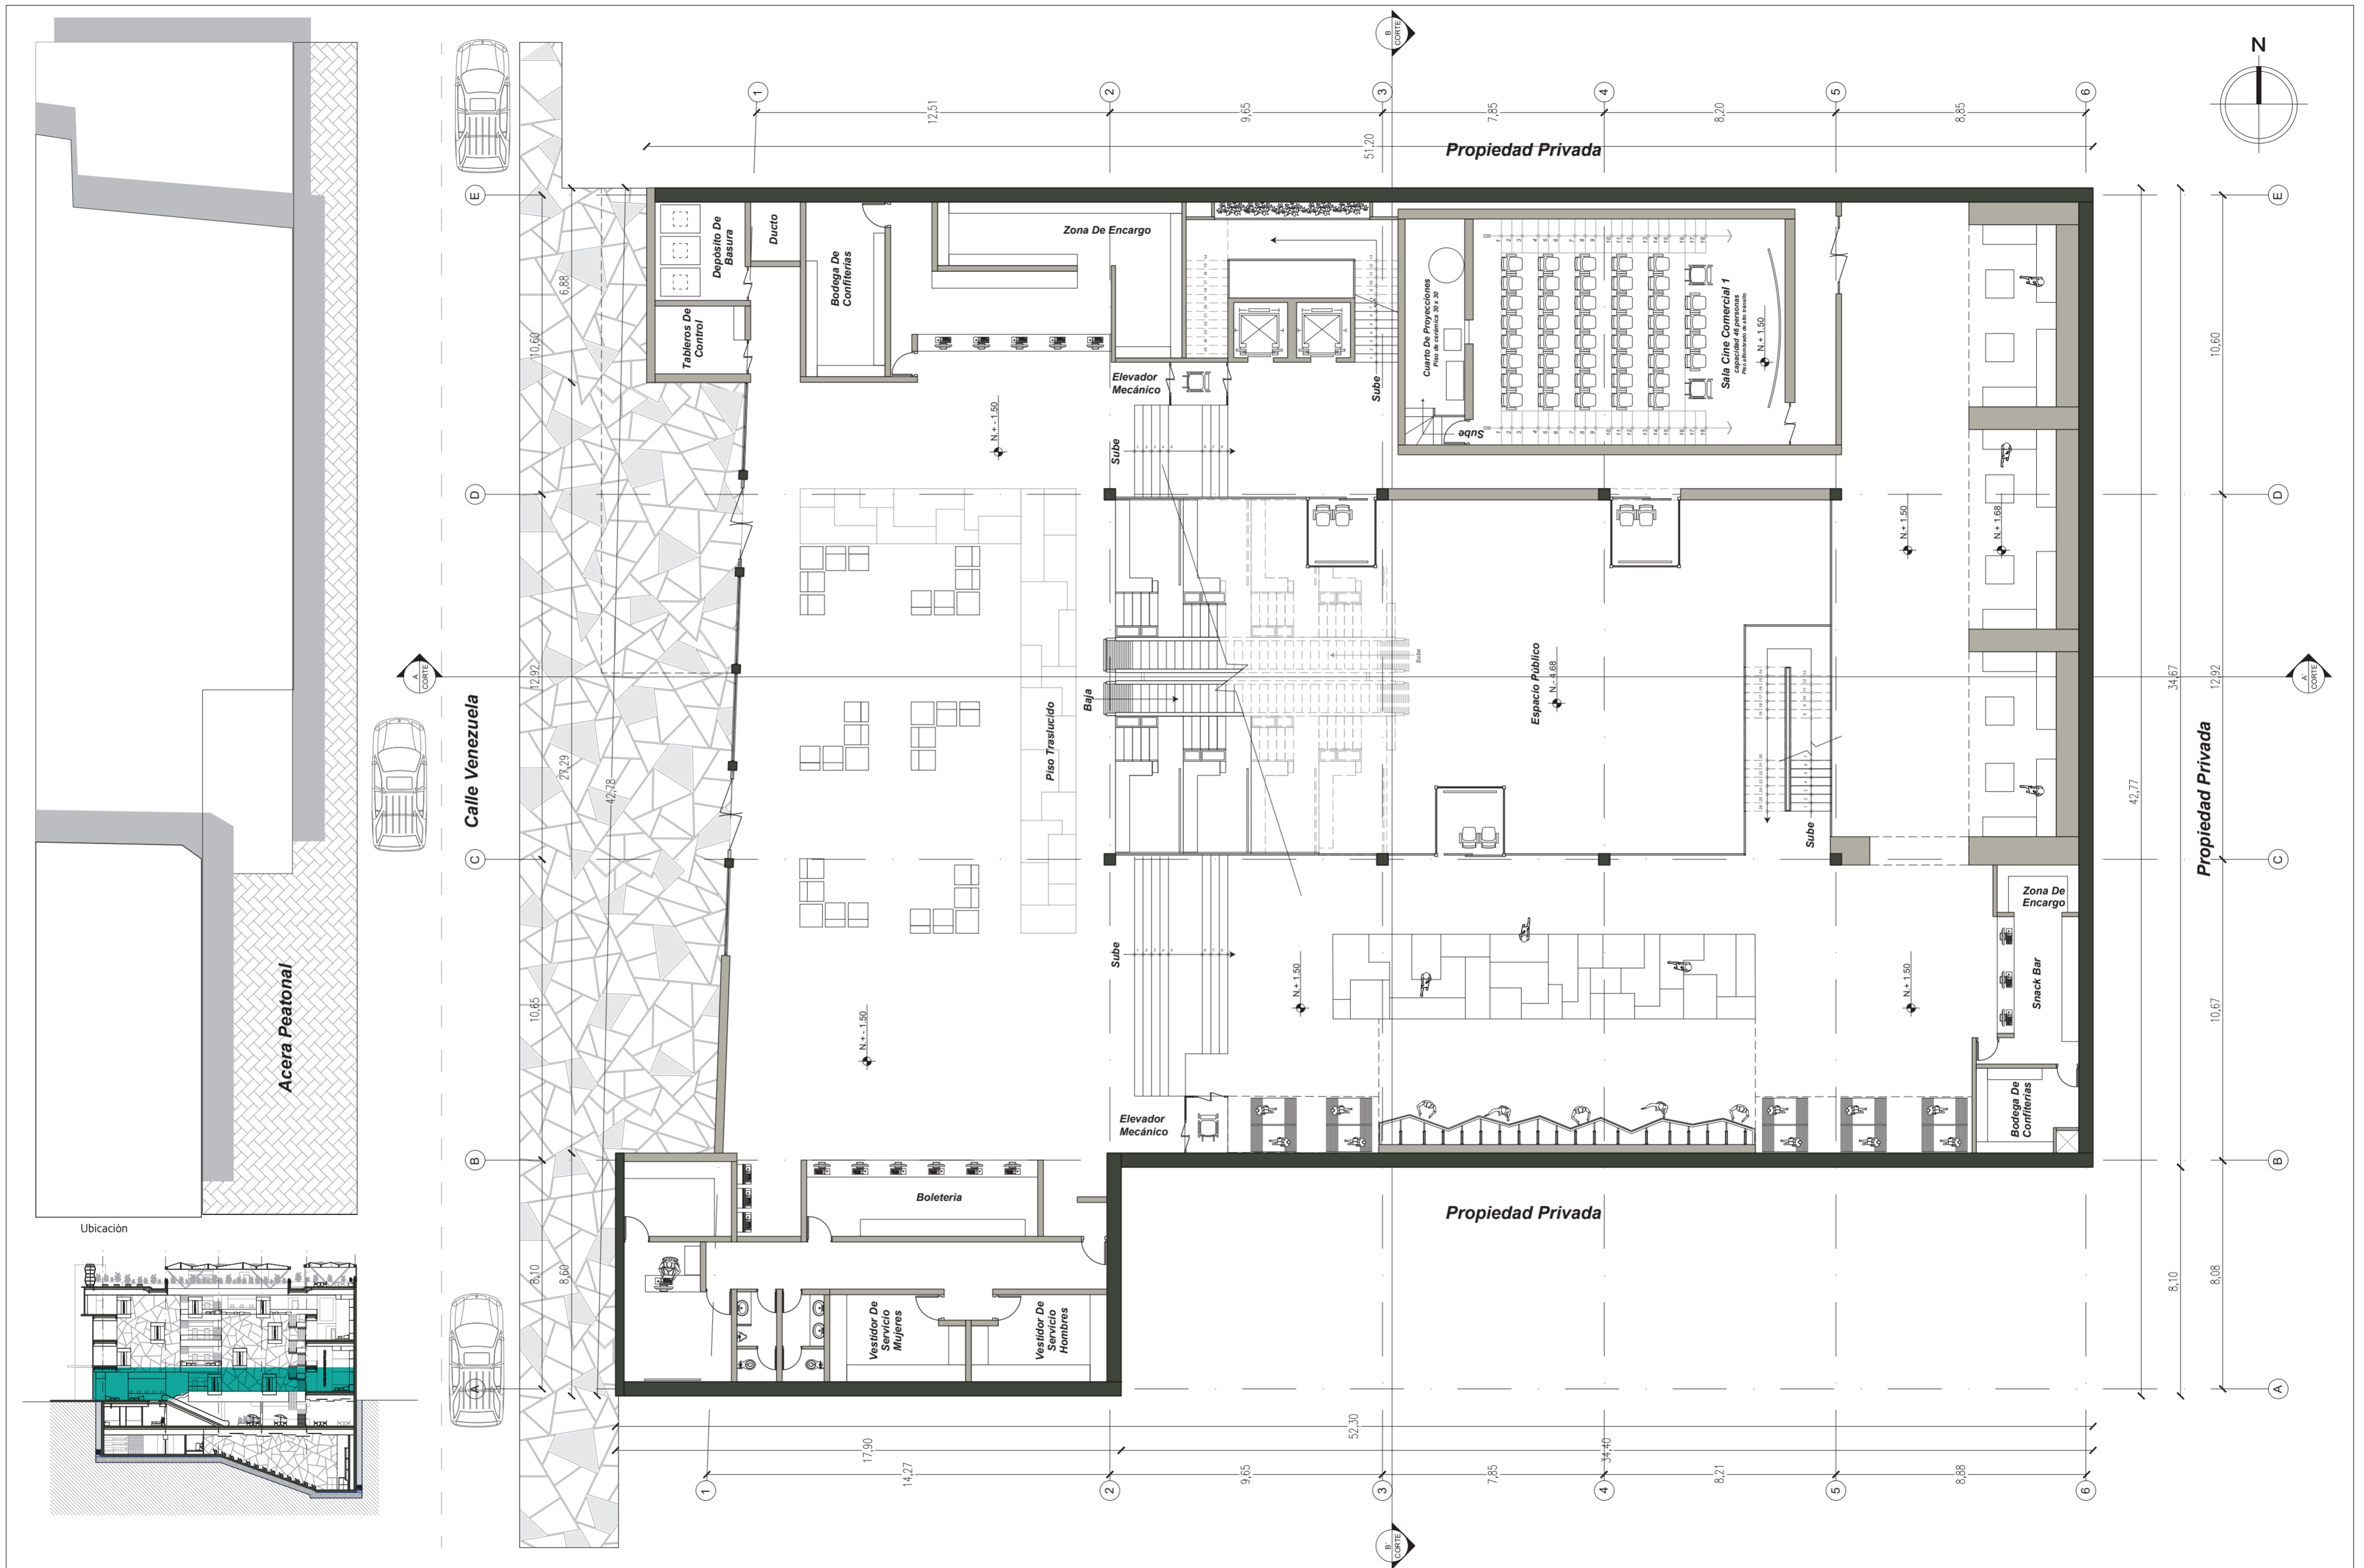

Contiene:  
**Planta Arquitectónica**

Autor:  
**Mauricio René Iñacato**

Director:  
**Arq. Marcelo Villacís**

Escala A2:  
**1:150**

Escala A3:  
**Indicada**

Fecha:  
**Junio 2018**

Ubicación:  
**Segundo Subsuelo**

N Lámina:  
**A1**

Universidad Tecnológica Indoamérica  
 Facultad De Arquitectura y Artes Aplicadas  
 Trabajo De Titulación

Sellos y Firmas De Aprobación

Proyecto:  
**Cine y Arquitectura / Reactivación Del Cine En El Centro De Quito**  
 Contiene:  
**Planta Arquitectónica**

Autor:  
**Mauricio René Iñacato**  
 Director:  
**Arq. Marcelo Villacís**

Escala A2:  
**1:150**  
 Fecha:  
**Junio 2018**

Ubicación:  
**Primer Subsuelo**

N. Lámina:  
**A2**

 <p>Universidad Tecnológica Indoamérica Facultad De Arquitectura y Artes Aplicadas</p>	<p>Sellos y Firmas De Aprobación</p>	<p>Proyecto: <b>Cine y Arquitectura / Reactivación Del Cine En El Centro De Quito</b></p>	<p>Autor: <b>Mauricio René Iñacato</b></p>	<p>Escala A2: <b>1:150</b></p>	<p>Escala A3: <b>Indicada</b></p>	<p>Ubicación: <b>Segundo Nivel</b></p>	<p>N Lámina: <b>A4</b></p>
		<p>Contiene: <b>Planta Arquitectónica</b></p>	<p>Director: <b>Arq. Marcelo Villacís</b></p>	<p>Fecha: <b>Junio 2018</b></p>			