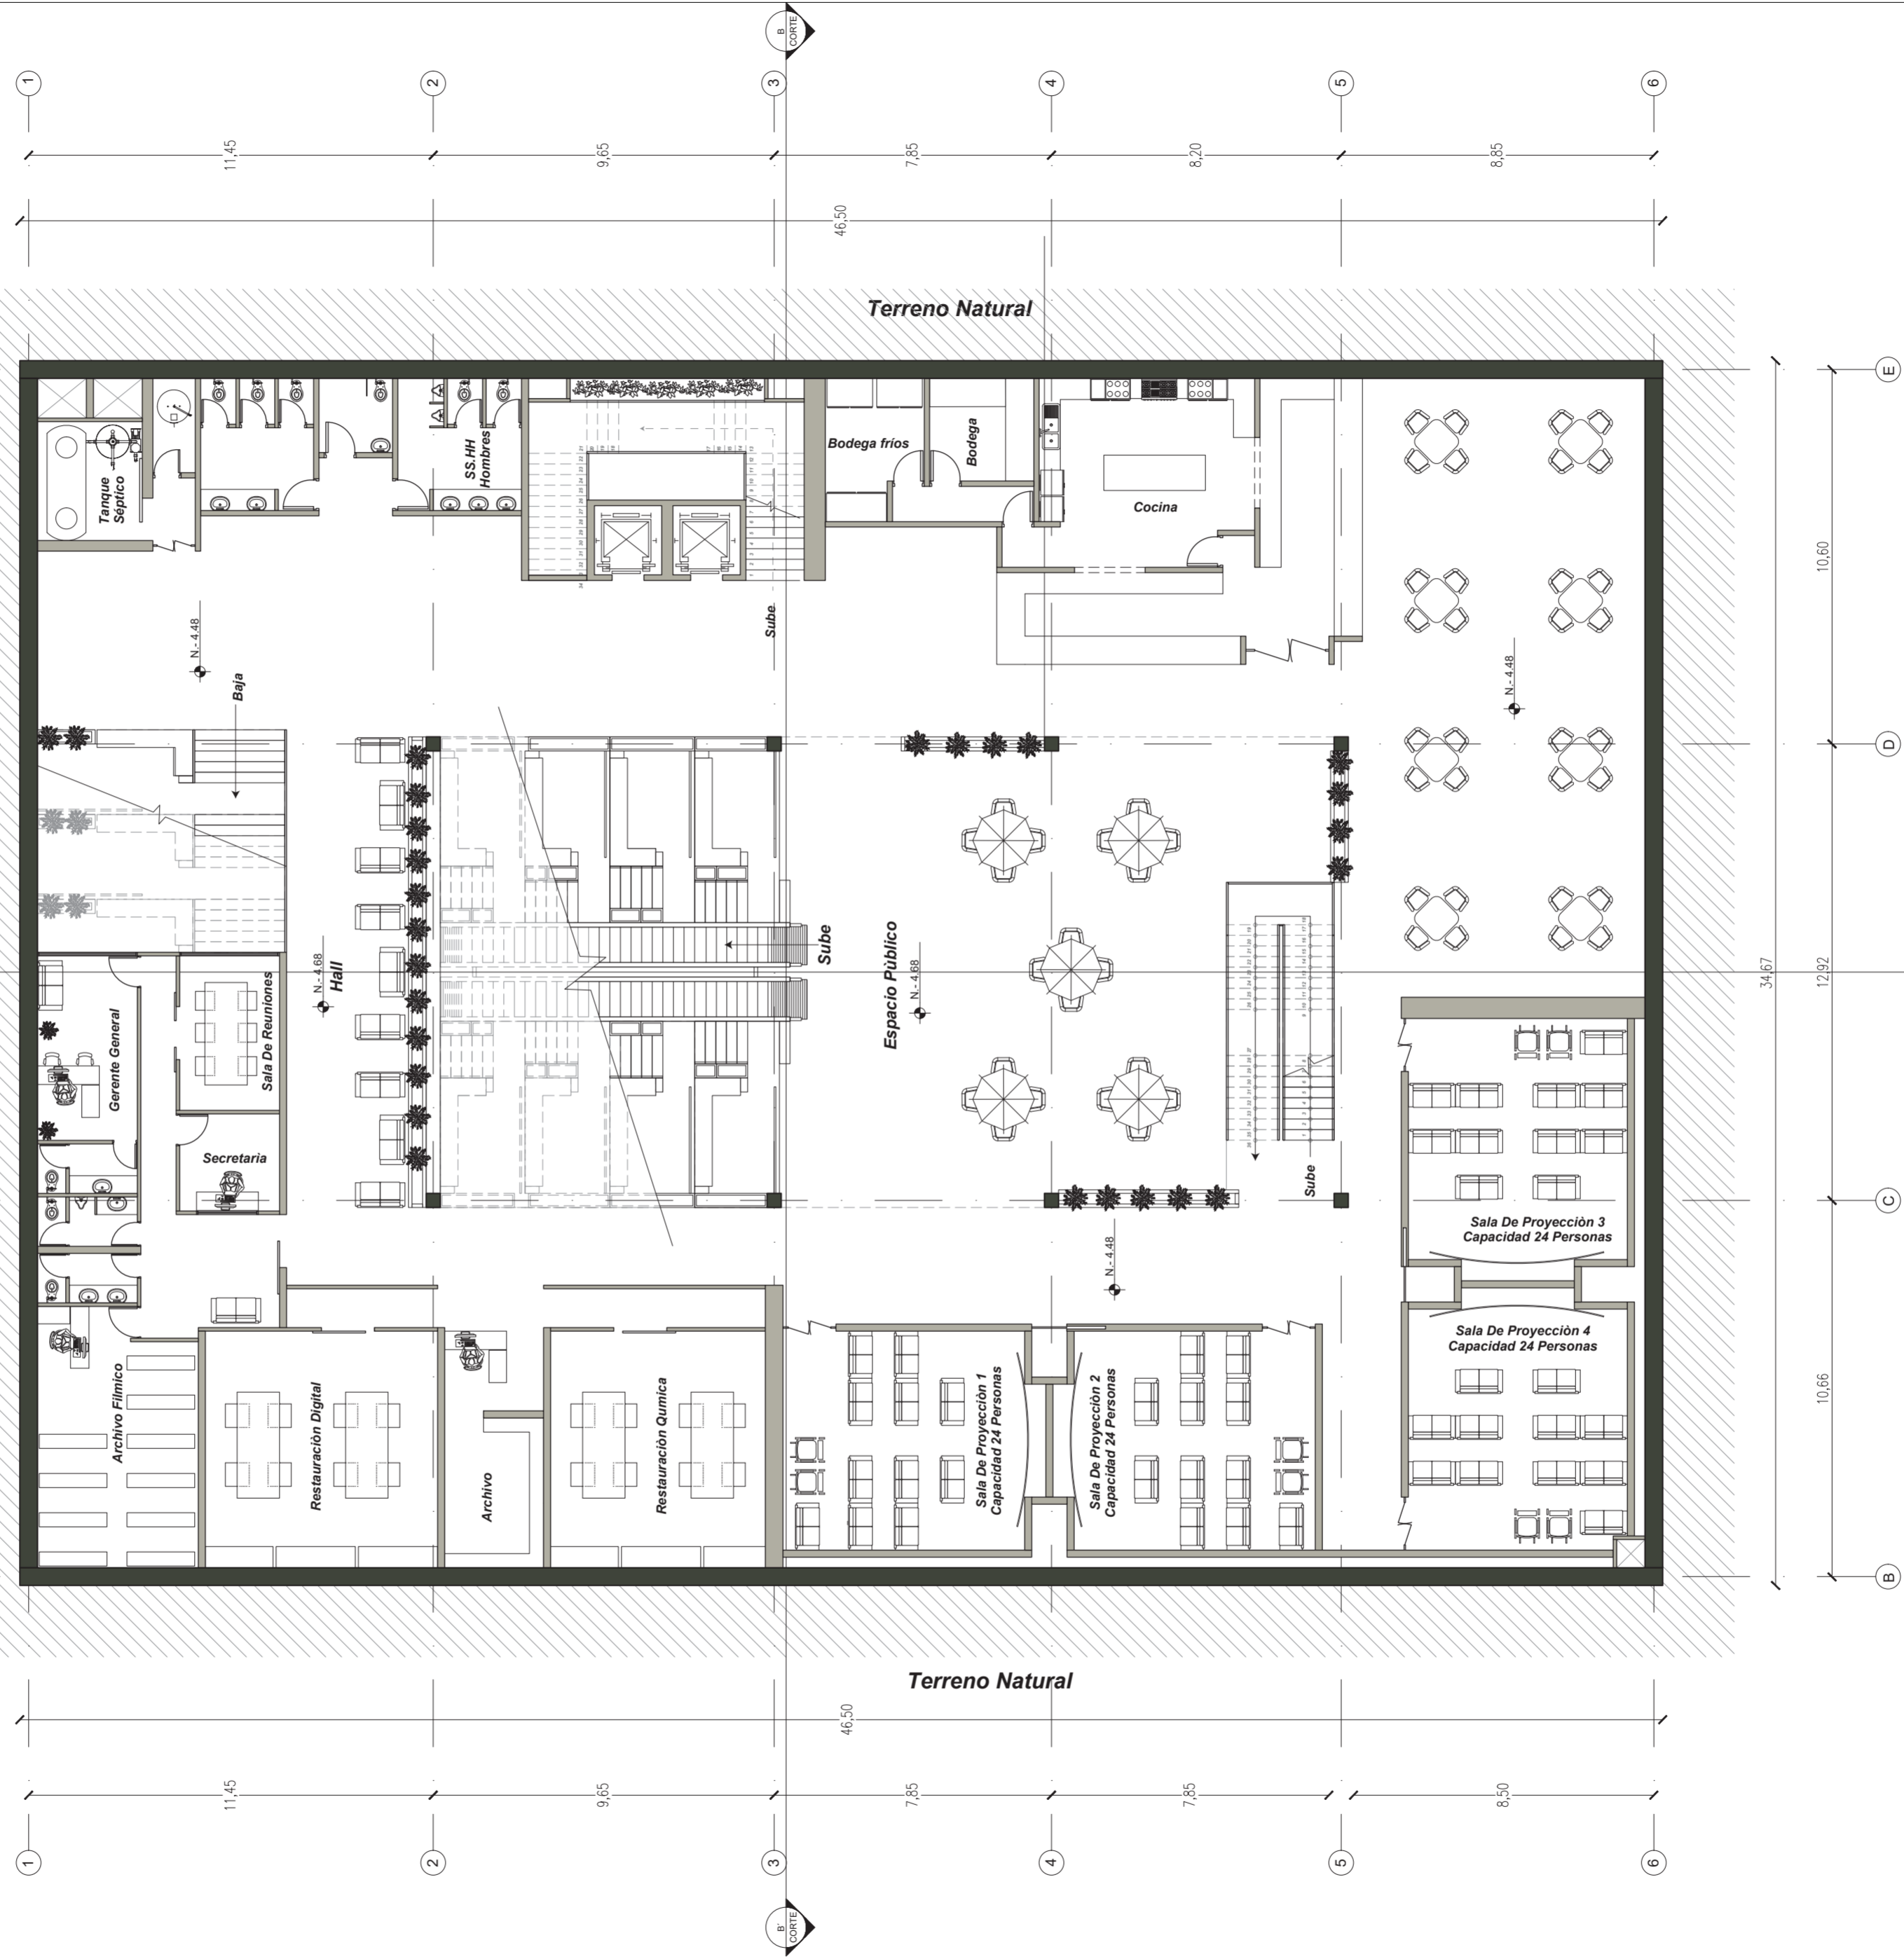

Contiene:  
**Planta Arquitectónica**

Autor:  
**Mauricio René Iñacato**

Director:  
**Arq. Marcelo Villacís**

Escala A2:  
**1:150**

Escala A3:  
**Indicada**

Fecha:  
**Junio 2018**

Ubicación:  
**Segundo Subsuelo**

N Lámina:  
**A1**

Universidad Tecnológica Indoamérica  
 Facultad De Arquitectura y Artes Aplicadas  
 Trabajo De Titulación

Sellos y Firmas De Aprobación

Proyecto:  
**Cine y Arquitectura / Reactivación Del Cine En El Centro De Quito**  
 Contiene:  
**Planta Arquitectónica**